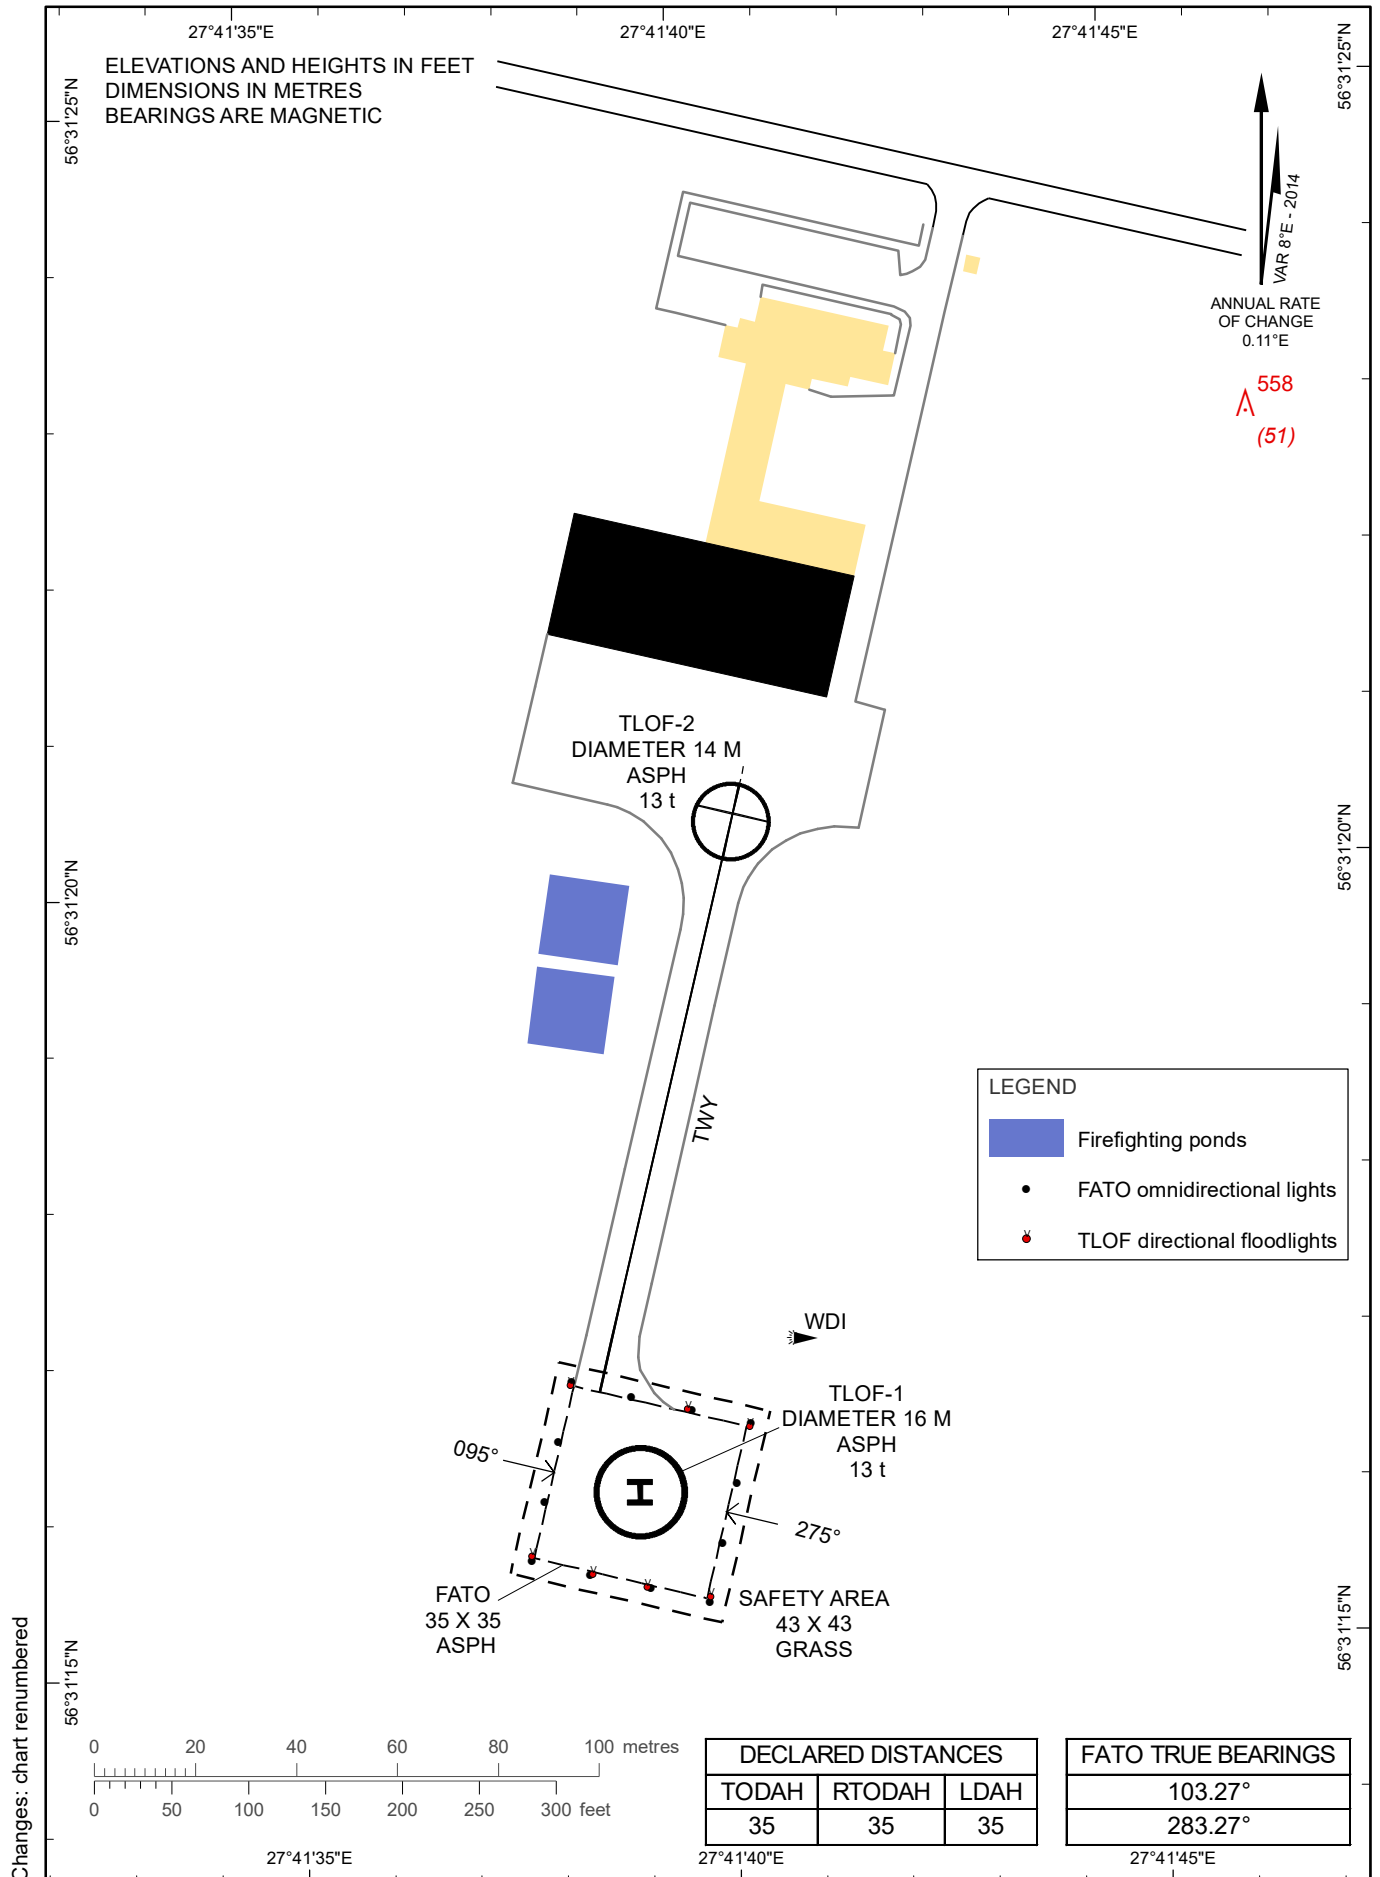

HELIPORT CHART - ICAO

56°31'16"N
027°41'39"E

SURFACE LEVEL
ELEV 507 FT

LUDZA
LUDZA AVP

INTENTIONALLY LEFT BLANK