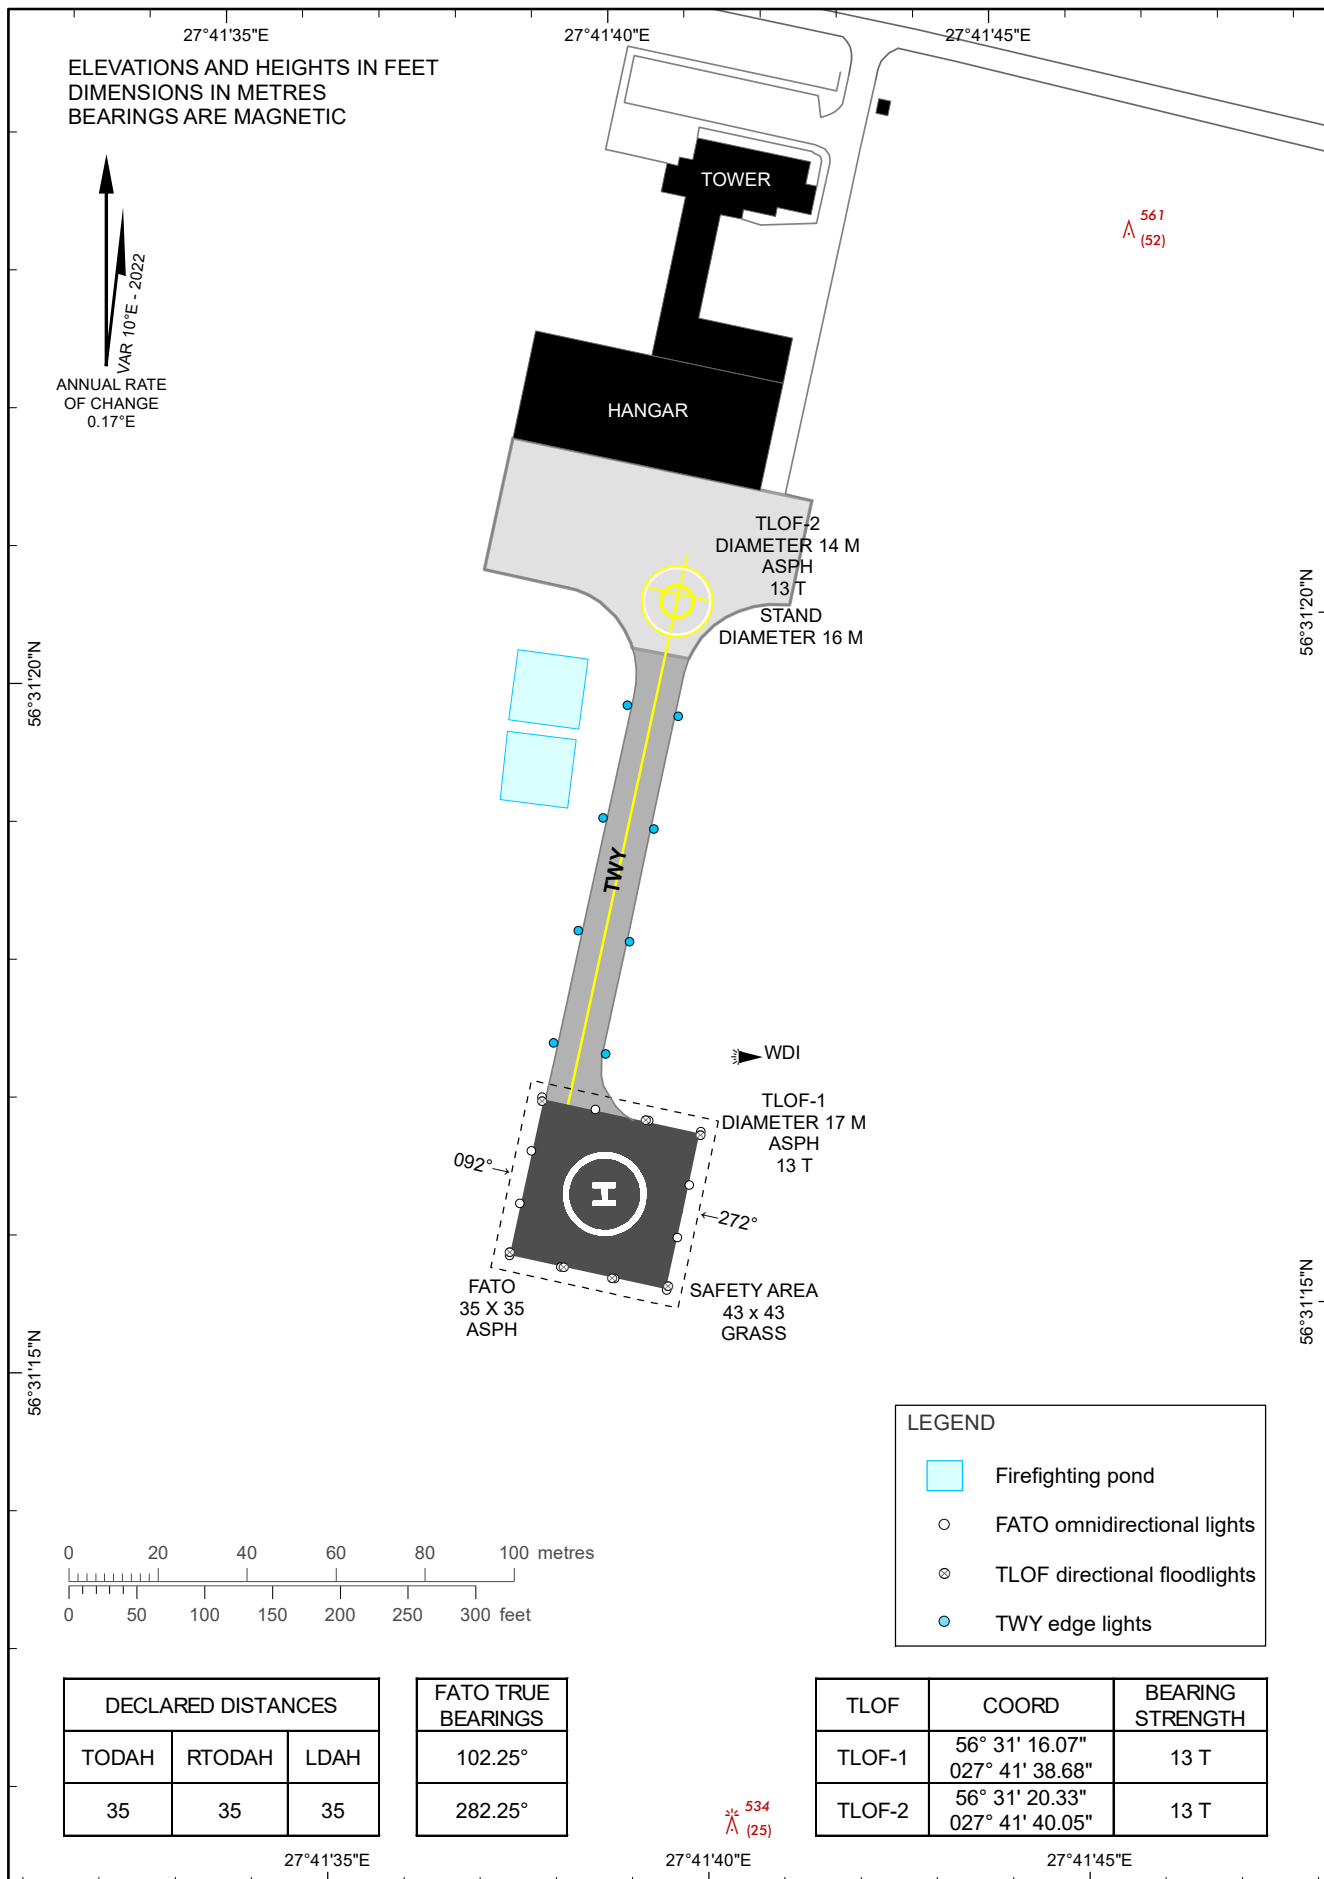

HELIPORT CHART - ICAO

56°31'16"N  
027°41'39"E

SURFACE LEVEL  
ELEV 509 FT

LUDZA  
LUDZA ASOP

Changes: editorial.

*INTENTIONALLY LEFT BLANK*