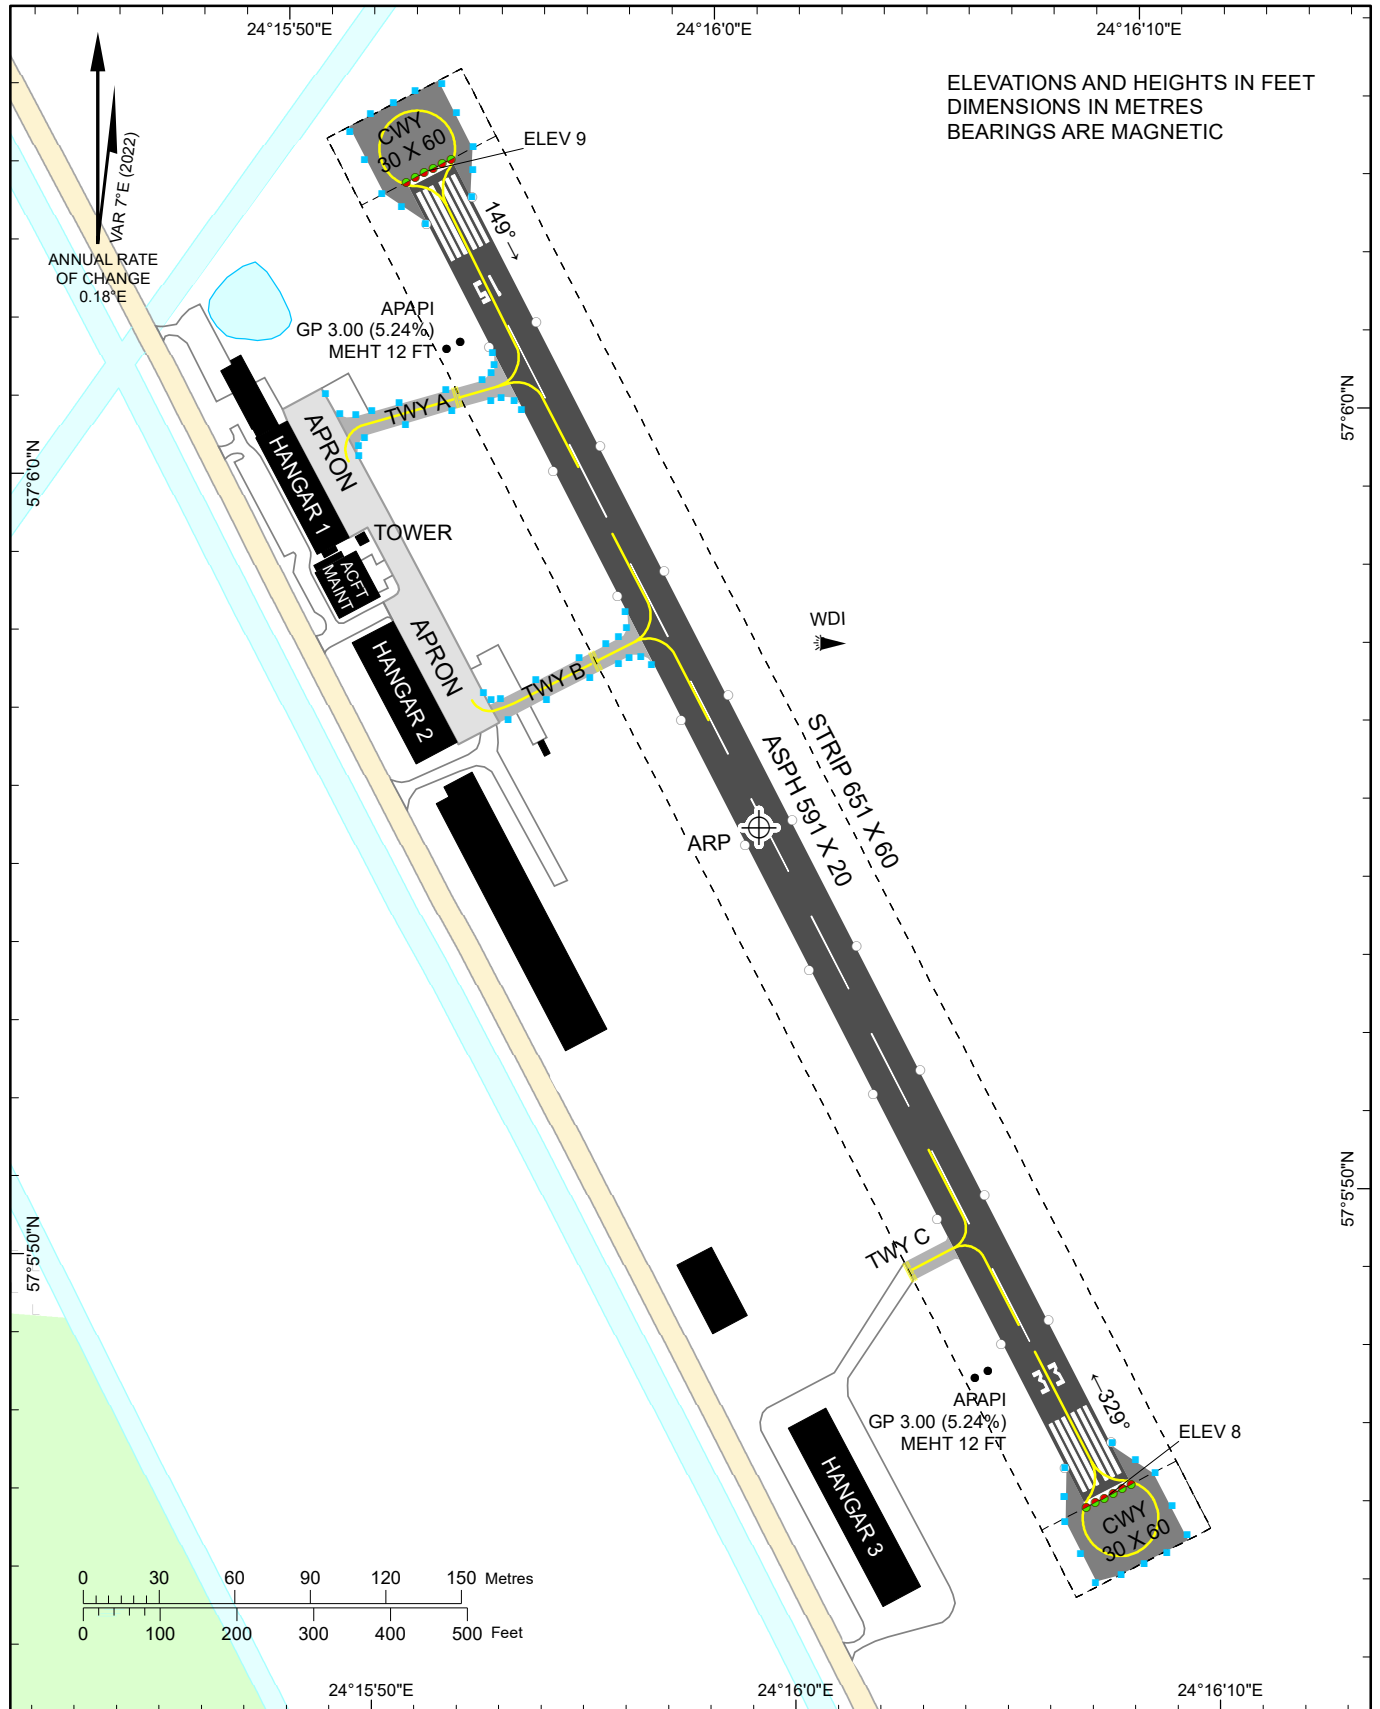

AERODROME CHART - ICAO

57°05'55"N  
024°16'00"E

ELEV 8 FT

RADIO 127.130

ADAZI

Changes: editorial.

RWY	TRUE BRG	THR	RWY surface and strength (MTOW)	DECLARED DISTANCES				REMARKS
				TORA	TODA	ASDA	LDA	
15	155.57°	57°06'03.62"N 024°15'52.96"E	ASPHALT 5.7 T	591	621	591	591	
				500	530	500	NIL	INT with TWY A
33	335.57°	57°05'46.23"N 024°16'07.48"E	ASPHALT 5.7 T	591	621	591	591	

*INTENTIONALLY LEFT BLANK*